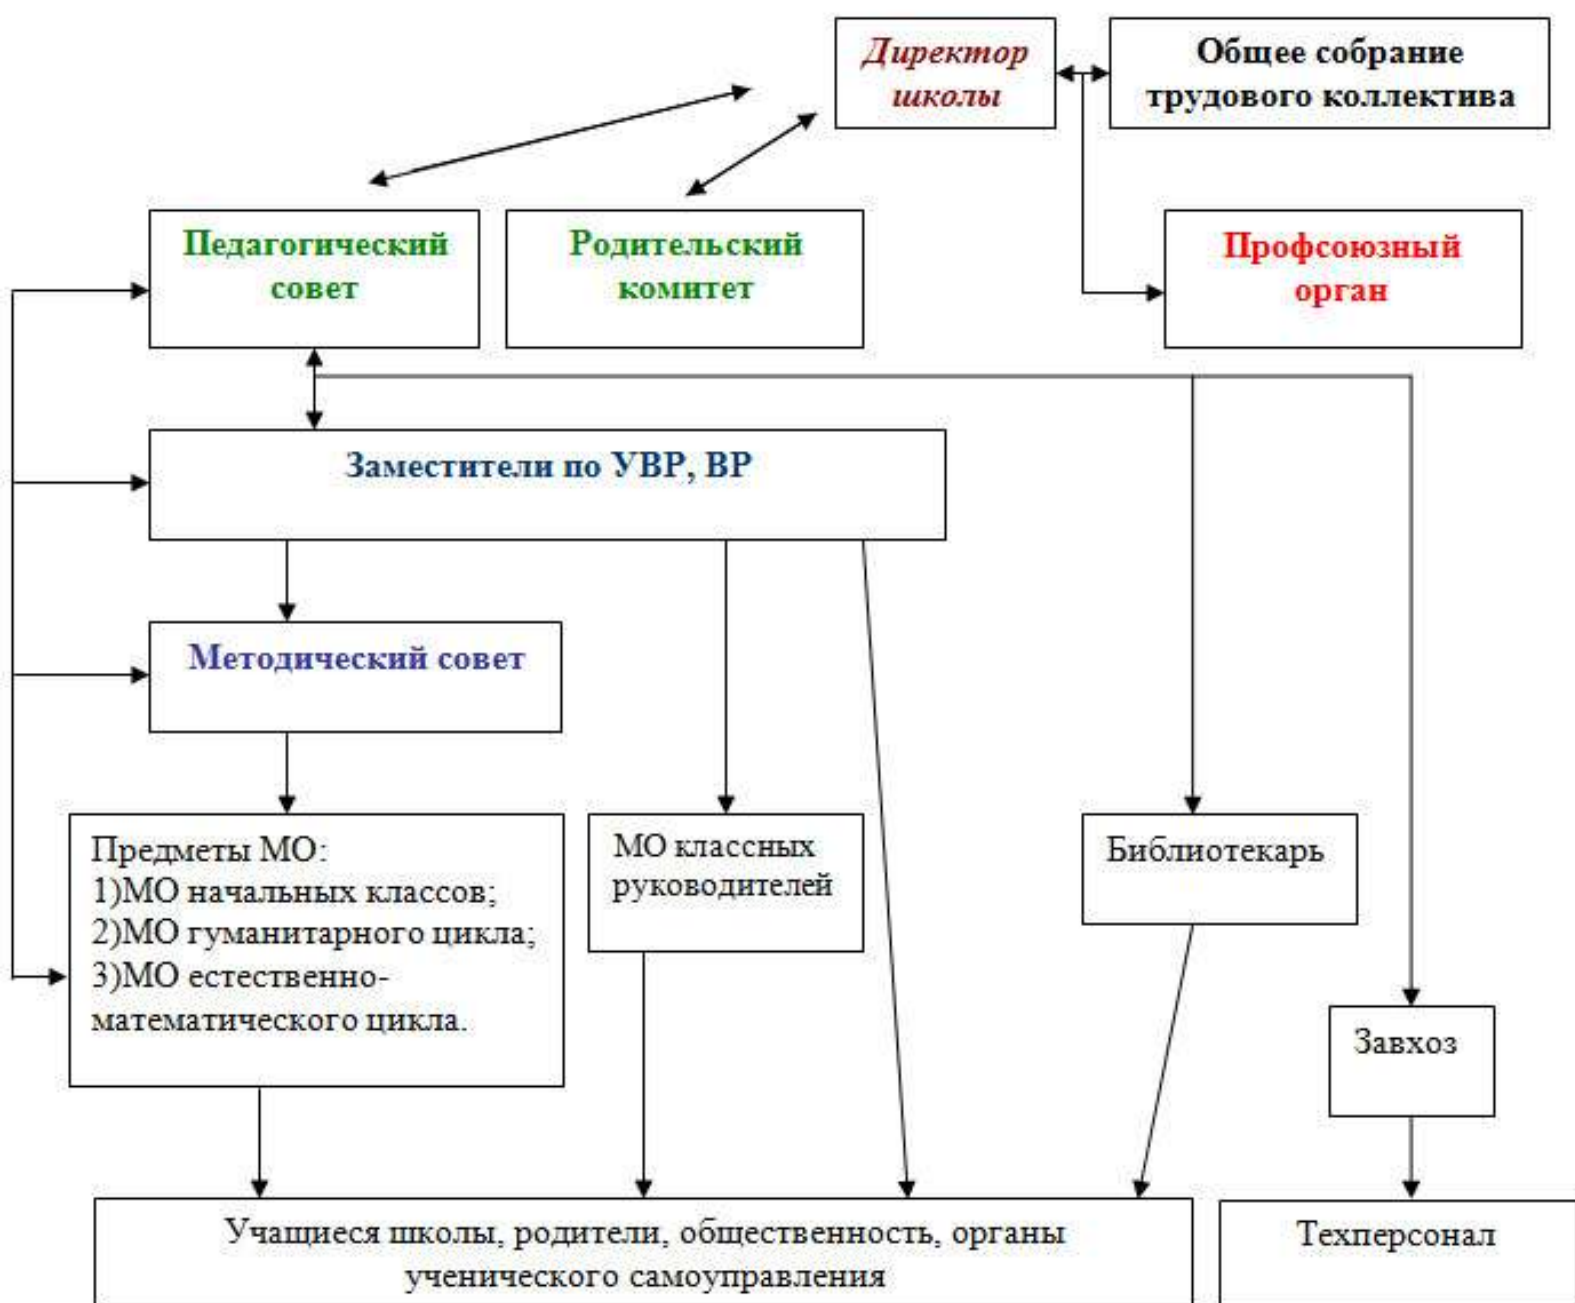

Блок схема структуры МКОУ Хулхутинской СОШ

**ДОКУМЕНТ ПОДПИСАН
ЭЛЕКТРОННОЙ ПОДПИСЬЮ**

СВЕДЕНИЯ О СЕРТИФИКАТЕ ЭП

Сертификат 603332450510203670830559428146817986133868575797

Владелец Мухараева Надежда Очировна

Действителен с 12.07.2021 по 12.07.2022